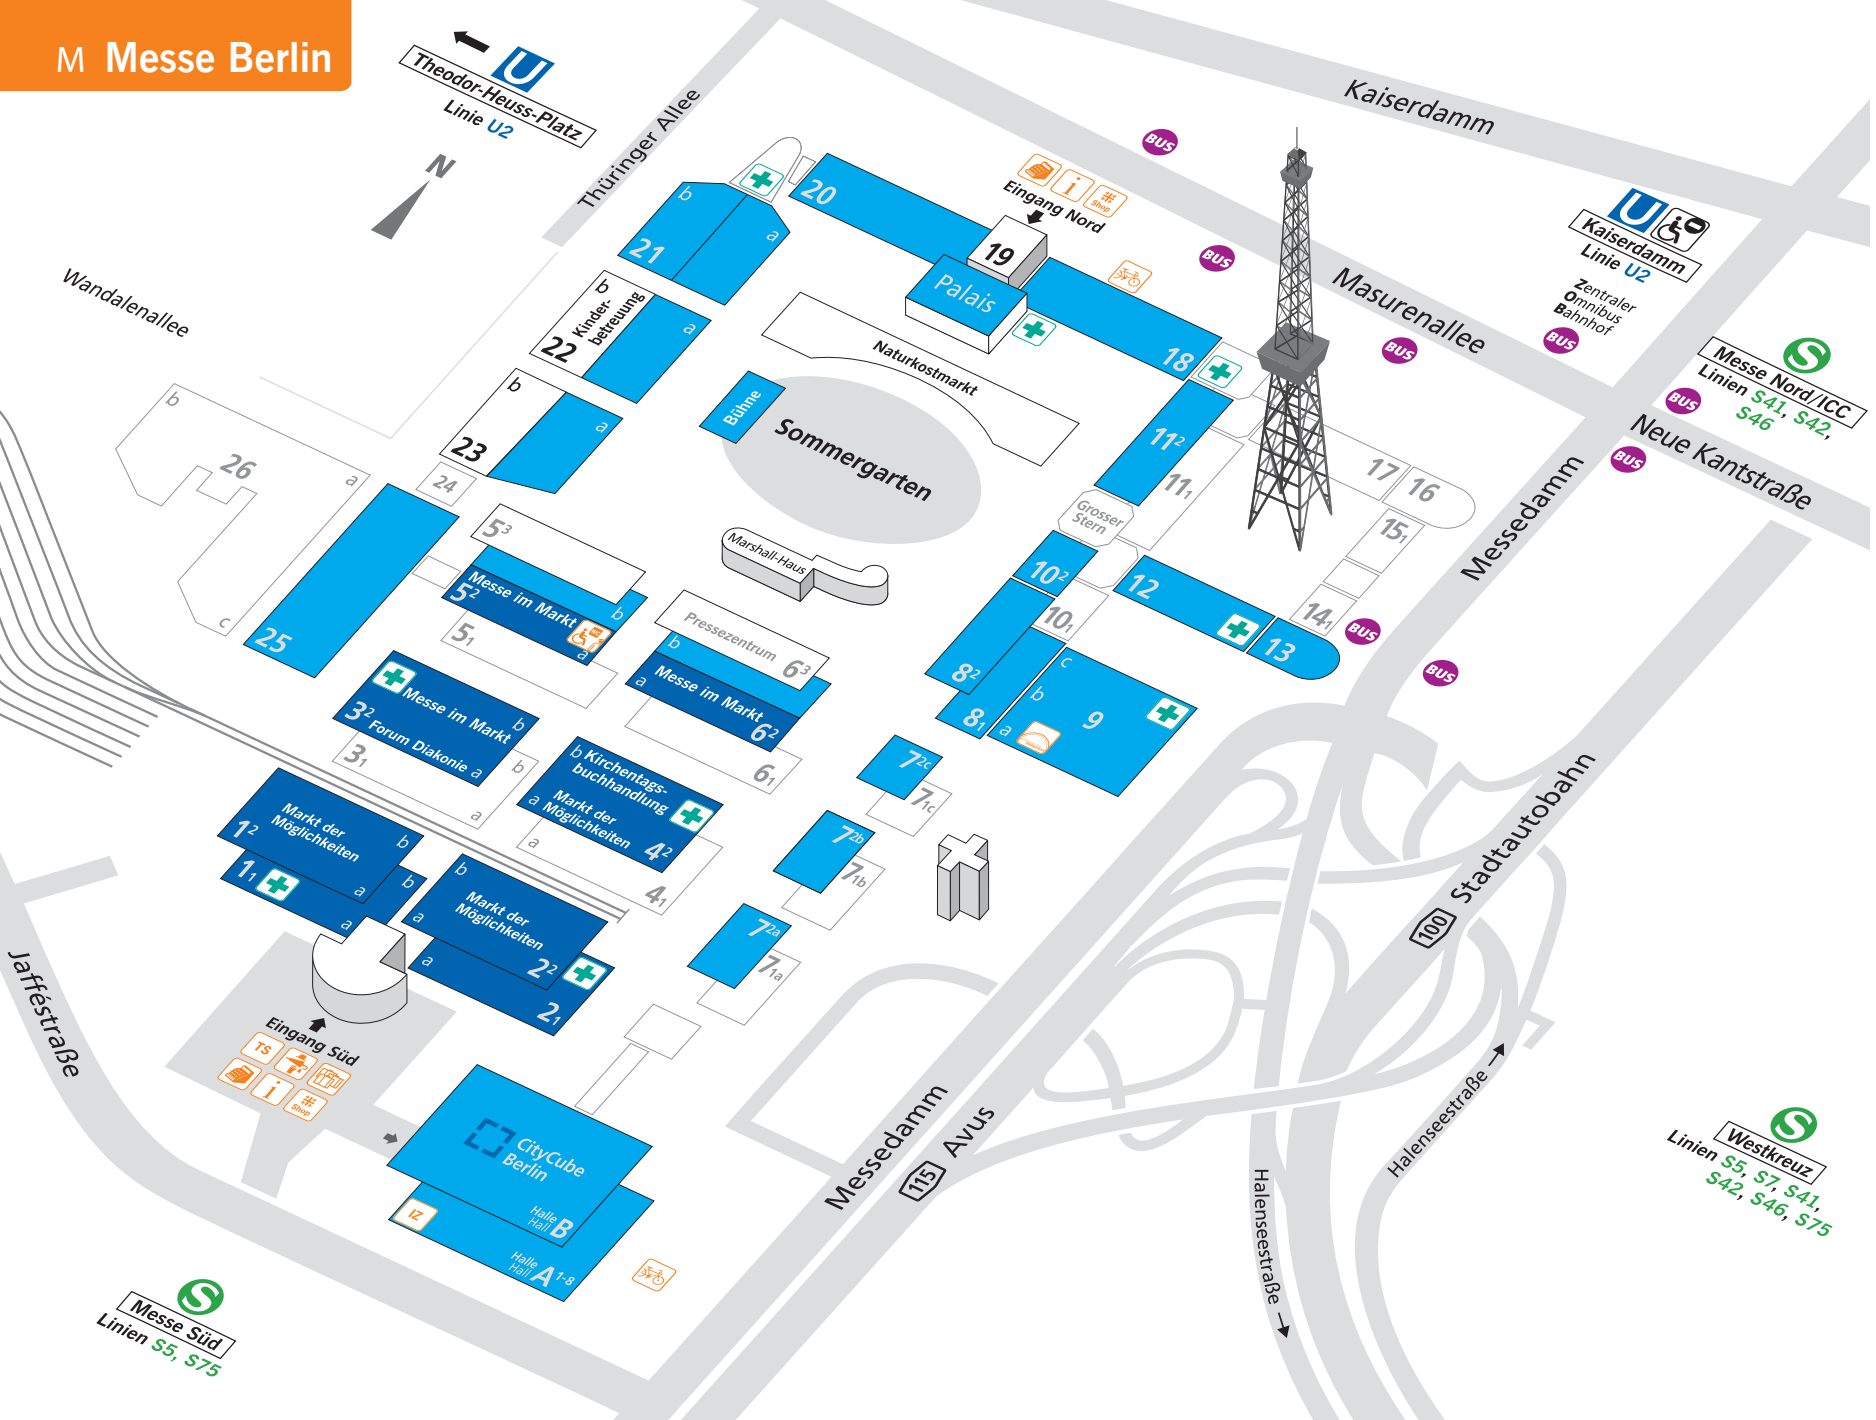

M Messe Berlin

- | | | | | |
|-------------------------|-----------------|----------------------|-------------------------|--|
| Markt der Möglichkeiten | Kasse | Fundbüro | Internationales Zentrum | Nicht barrierefrei zugänglich |
| Veranstaltungshallen | Information | Gepäckaufbewahrung | Gläsernes Restaurant | Toilette mit Assistenzangebot und Hilfsmitteln |
| Erste Hilfe | KirchentagsShop | Teilnehmendenservice | Fahrradverleih Nextbike | |